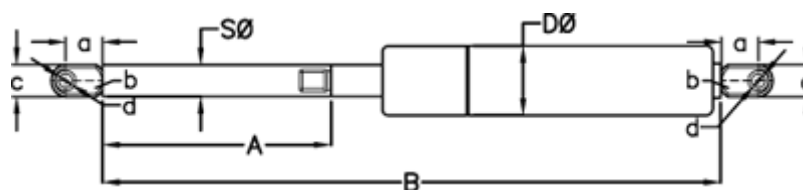

Varenummer: 049051RO0525P1T1

Beskrivelse: Stabilus Lift-O-Mat Gasfjeder 9051RO-P1T1 0525N
03 08 080 0525 - Rustfast AISI 316

Mål

A = 80

a = 18

b = 10

B = 209 +/-2

c = 15

d = 8.1

D Ø = 18

Note = -

S Ø = 8